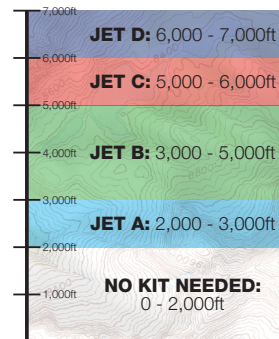

Maintenance Kit:
PN: A058U956

Onan P9500df Accessories

Generator Cover:
PN: A058U957

Maintenance Kit:
PN: A058U972

High Altitude Carburetor Kit:
PN: A058V084

High Altitude Regulator Kit:
PN: A058V085

Part Number