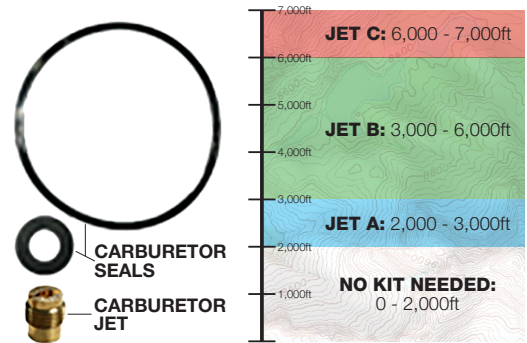

High Altitude Carburetor Kit:
PN: A058V023

Part Number

Description

A058U946	Maintenance Kit, Onan P2500i
A058U945	30A Paralleling Kit, Onan P2500i
A058U947	Generator Cover, Onan P2500i
A058V023	High Altitude Carburetor Kit 98cc